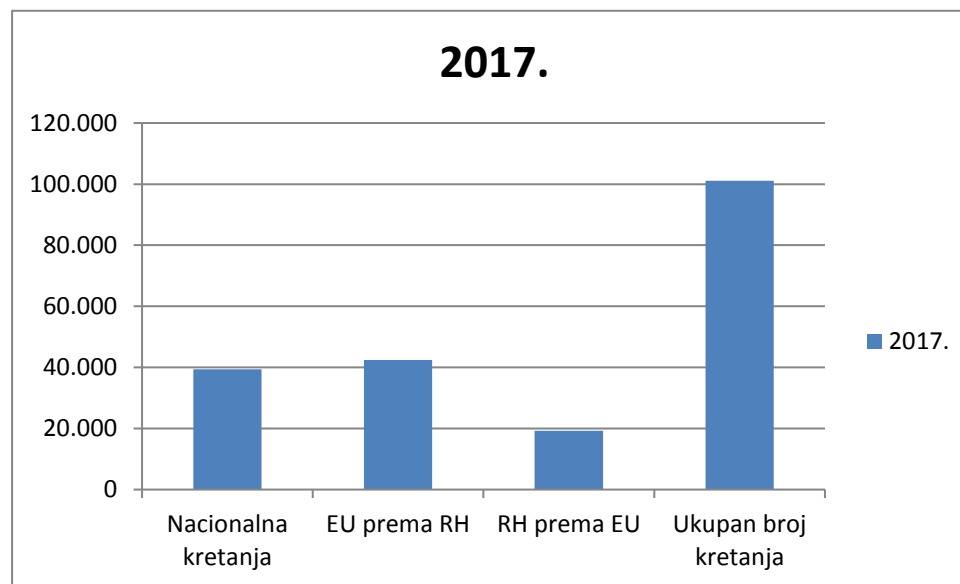

BROJ KRETANJA U EMCS SUSTAVU U 2017. GODINI

Kretanja	2017.
Nacionalna kretanja	39.372
EU prema RH	42.466
RH prema EU	19.267
Ukupan broj kretanja	101.105

Izvor podataka: APIS IT (na dan 23.03.2018.)